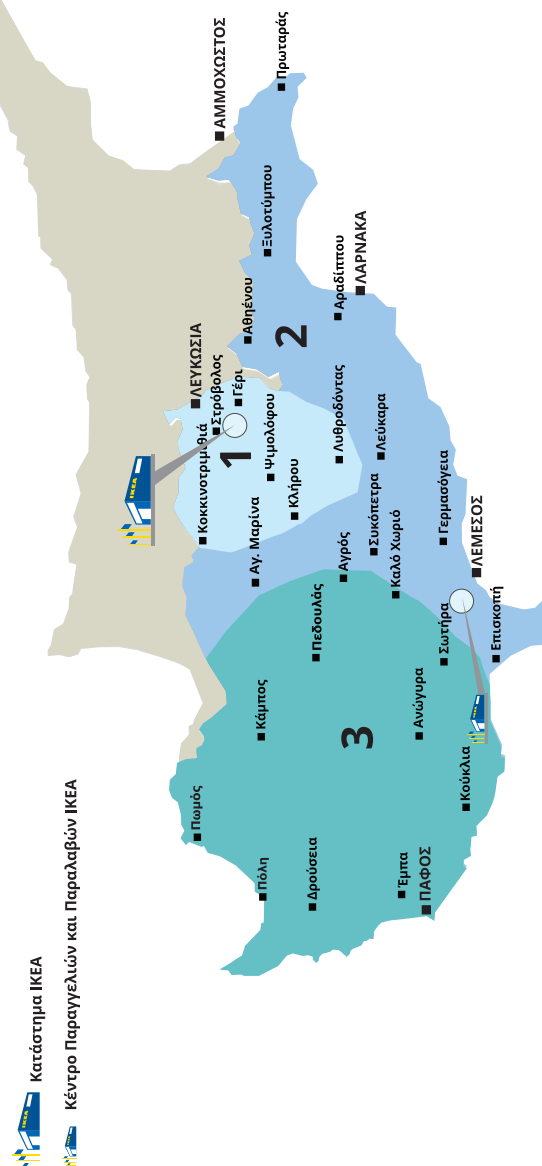

Σημείωση:

Όλες οι παραπάνω τιμές συμπεριλαμβάνουν ΦΠΑ 19%.

Επιπλέον χρεώσεις ανά ζώνη

Ζώνη 2 €20 ανά ημέρα

Ζώνη 3 €25 ανά ημέρα

Περιγραφή εργασιών εγκατάστασης κουζίνας:

1. Η χρέωση της δεύτερης επίσκεψης με υπαιτιότητα πελάτη είναι €80 πλέον χρέωσης ζώνης.
2. Η χρέωση της δεύτερης επίσκεψης για τοποθέτηση αρμοκάλυπτρου είναι €30.
3. Οι εργασίες συναρμολόγησης και εγκατάστασης περιλαμβάνουν :
 - συναρμολόγηση & εγκατάσταση επίτοιχων ντουλαπιών και ντουλαπιών βάσης
 - εγκατάσταση πάγκου, συμπεριλαμβανομένων των κοψιμάτων εφαρμογής
 - εγκατάσταση επικαλύψεων ντουλαπιών, χερουλιών και εσωτερικών εξαρτημάτων
 - συγκέντρωση όλων των συσκευασιών
 - κατάλληλη διάθεση και ανακύκλωση όλων των συσκευασιών (εφόσον υπάρχει κάδος ανακύκλωσης σε απόσταση μέχρι 50μ.)
 - όλα τα επιπρόσθετα υλικά που είναι απαραίτητα για την ολοκλήρωση της εγκατάστασης, όπως π.χ σιλικόνη, βίδες, ούπα κτλ.
 - καθάρισμα του χώρου της κουζίνας
4. Το ραντεβού για την εγκατάσταση κουζίνας ορίζεται εντός 5 εργάσιμων ημερών για την ζώνη Α και κατόπιν συνεννόησης της **Pare Services** με τον πελάτη για τις υπόλοιπες ζώνες.
5. Οι τιμές για τις υδραυλικές εργασίες αφορούν τα εργατικά έξοδα και δεν συμπεριλαμβάνουν τυχόν έξοδα αναλώσιμων υλικών π.χ διακόπτες νερού και επεκτάσεις.